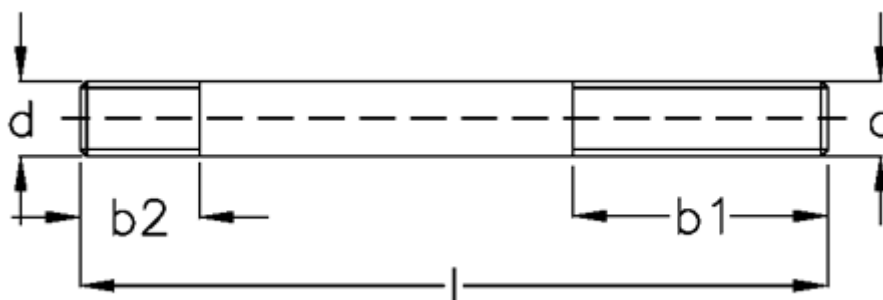

Varenummer: 20813737
Beskrivelse: E+G Støttebolt for T-møtrik
DIN 6379-M20-200

Mål

$b1 = 125$

$b2 = 27$

$d = M20$

$l = 200$